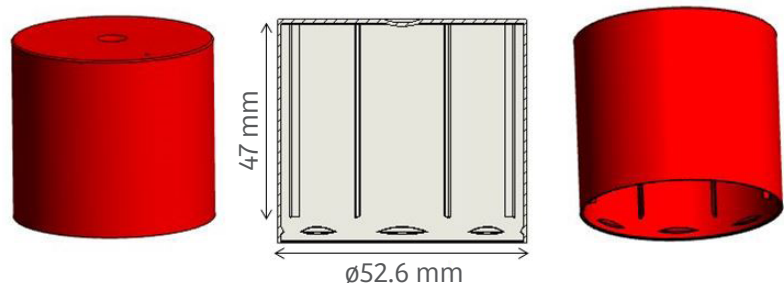

### CAPOT 52x47 / CAP 52x47

Poids / Weight	7.8 g
Matière / Raw material	Polypropylène
Couleur / Colour	Naturelle ou sur demande Natural or in request
Quantité par carton / Quantity by box	900 pièces / parts
Quantité par palette / Quantity by pallet	14 400 pièces / parts