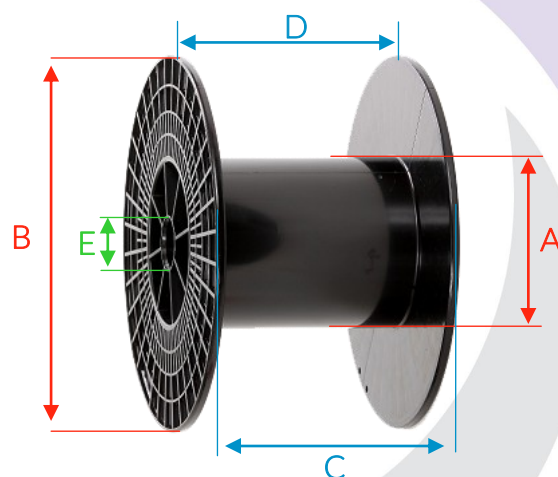

Nos bobines standards

Our standard spools

Gamme standard / *Standard range*

	A	B	C	D	E	Matière <i>Raw material</i>
	Ø fût <i>ø barrel</i>	Ø joue <i>ø flange</i>	Longueur fût <i>Length of barrel</i>	Longueur totale <i>Total length</i>	Ø axe fût <i>ø barrel of axis</i>	
Fût de 11	11	25	30	34	8,5	PE
120 cristal	34	120	87	97	29	PS
126 cristal	34	126	100	110	29,5	PS
Fût de 18	54	140	50	57	18	PS
Fût de 16	54	140	50	57	16	PS
Fût de 18	54	138	47	57	18	PP
Fût de 50	54	138	47	57	50	PP
BP4	68,5	155	57	64	18,5	PS
25 LBS	72	266	54	60,5	67,5	PS
BB 20	110	200	163	178	32,2	PS
BB 35	117	255	151,5	165	33	ABS
DIN 200	125	200	160	200	22,5	ABS
Joue MP 100	217	355	/	35	127	PS
Joue MP 110	217	375	/	35	127	PS