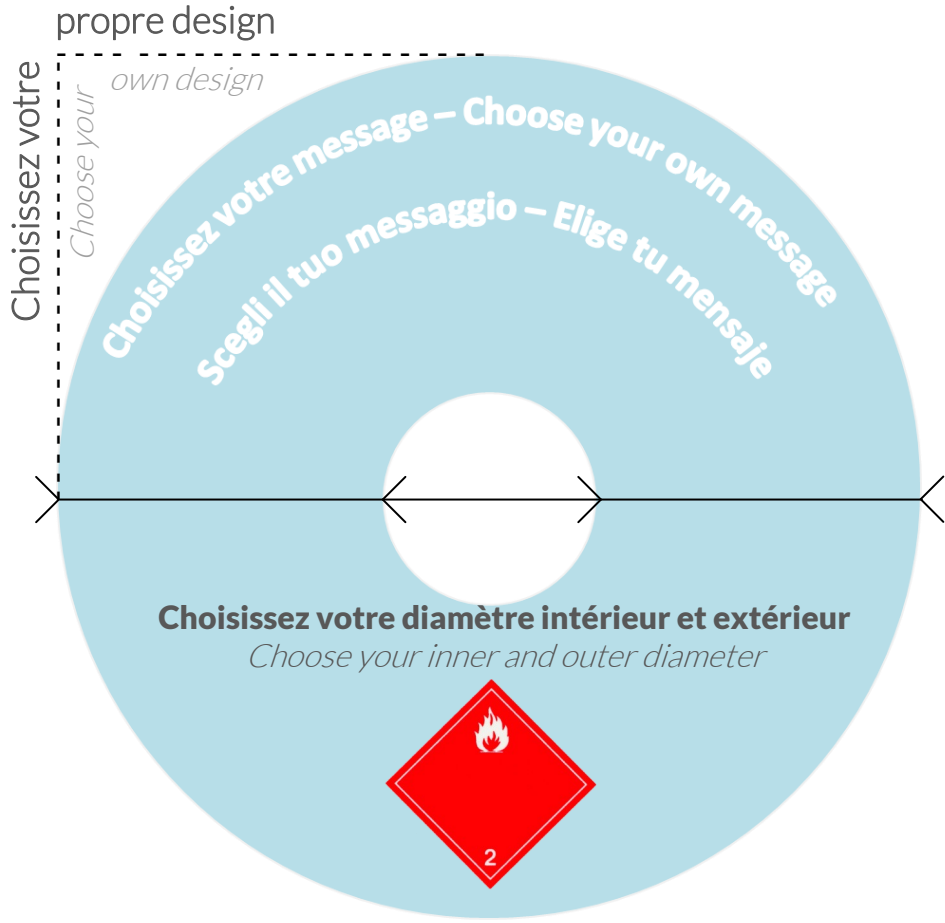

Créez et personnalisez votre disque

Create and customize your indicator plate

Épaisseur
Thickness

Disque ouvert ou fermé
Opened or closed plate

Couleur & marquage
Color & branding

Fentes intérieures possibles
Possible inside slots