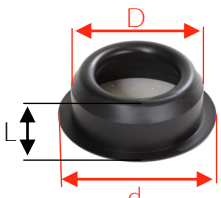

Autres modèles de coupelles / Other models of plugs

	A					B					C		D		E
Diamètre (D) <i>Diameter (D)</i>	70	75	76	150	152	70	76	77	120	150	76	74	75	120	76
Diamètre extérieur (d) <i>External diameter (d)</i>	86	90	91	165	165	/	/	/	/	/	81	82	84	116	84
Laize (L) / <i>Width (L)</i>	31	31	31	90	90	26	26	28,5	22	35,5	30	35	36	42	61,5
Matière / <i>Raw material</i>	PS	PE	PS	PE	PE	PS	PE	PE	PS	PS	PE	PE	PS	PS	PS

A - Coupelle allégée