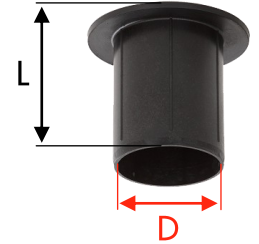

#### Coupelles simples / Simple plugs

Diamètre (D) <i>Diameter (D)</i>	27	38	68	70	74	75	76	77	152
Laize (L) <i>Width (L)</i>	71	71	95	96	95	96	96	96	90
Matière <i>Raw material</i>	PE	PS	PE	PS	PE	PS	PA	PS	PE

#### Coupelles renforcées / Strengthened plugs

Diamètre (D) <i>Diameter (D)</i>	149	150	151	152
Laize (L) <i>Width (L)</i>	120	120	121	120
Matière <i>Raw material</i>	PE	PA	PE	PE

#### Coupelles alvéolée (réducteur) *Blister plugs (reduction)*

Diamètre (D) <i>Diameter (D)</i>	149
Laize (L) <i>Width (L)</i>	120
Matière <i>Raw material</i>	PS