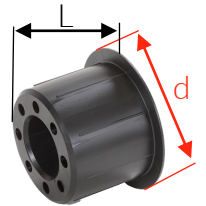

#### Coupelles simples / Simple plugs

Diamètre (D) <i>Diameter (D)</i>	27	38	68	70	74	75	76	77	152
Laize (L) <i>Width (L)</i>	71	71	95	96	95	96	96	96	90
Matière <i>Raw material</i>	PE	PS	PE	PS	PE	PS	PA	PS	PE

#### Coupelles renforcées / Strengthened plugs

Diamètre (D) <i>Diameter (D)</i>	149	150	151	152
Laize (L) <i>Width (L)</i>	120	120	121	120
Matière <i>Raw material</i>	PE	PA	PE	PE

#### Coupelles alvéolée (réducteur) *Blister plugs (reduction)*

Diamètre (D) <i>Diameter (D)</i>	149
Laize (L) <i>Width (L)</i>	120
Matière <i>Raw material</i>	PS