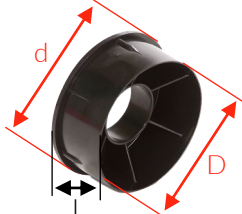

#### Coupelles alvéolée (réducteur) *Blister plugs (reduction)*

Diamètre (D) <i>Diameter (D)</i>	149
Laize (L) <i>Width (L)</i>	120
Matière <i>Raw material</i>	PS

#### Autres modèles de coupelles / Other models of plugs

	A					B					C		D		E
Diamètre (D) <i>Diameter (D)</i>	70	75	76	150	152	70	76	77	120	150	76	74	75	120	76
Diamètre extérieur (d) <i>External diameter (d)</i>	86	90	91	165	165	/	/	/	/	/	81	82	84	116	84
Laize (L) / <i>Width (L)</i>	31	31	31	90	90	26	26	28,5	22	35,5	30	35	36	42	61,5
Matière / <i>Raw material</i>	PS	PE	PS	PE	PE	PS	PE	PE	PS	PS	PE	PE	PS	PS	PS

A - Coupelle allégée

B - Coupelle striée

C - Coupelle 76mm striée épaulée

D - Coupelle double

E - Coupelle 76 double

Envoi de fiches techniques sur demande / *Specifications on request.*