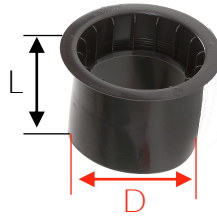

### Coupelles / Plugs

#### Coupelles simples / Simple plugs

Diamètre (D) <i>Diameter (D)</i>	27	38	68	70	74	75	76	77	152
Laize (L) <i>Width (L)</i>	71	71	95	96	95	96	96	96	90
Matière <i>Raw material</i>	PE	PS	PE	PS	PE	PS	PA	PS	PE

#### Coupelles renforcées / Strengthened plugs

Diamètre (D) <i>Diameter (D)</i>	149	150	151	152
Laize (L) <i>Width (L)</i>	120	120	121	120
Matière <i>Raw material</i>	PE	PA	PE	PE

#### Coupelles alvéolée (réducteur) *Blister plugs (reduction)*

Diamètre (D) <i>Diameter (D)</i>	149
Laize (L) <i>Width (L)</i>	120
Matière <i>Raw material</i>	PS