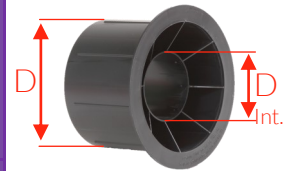

#### Coupelles simples / Simple plugs

Diamètre (D) <i>Diameter (D)</i>	27	38	68	70	74	75	76	77	152
Laize (L) <i>Width (L)</i>	71	71	95	96	95	96	96	96	90
Matière <i>Raw material</i>	PE	PS	PE	PS	PE	PS	PA	PS	PE

#### Coupelles renforcées / Strengthened plugs

Diamètre (D) <i>Diameter (D)</i>	149	150	151	152
Laize (L) <i>Width (L)</i>	120	120	121	120
Matière <i>Raw material</i>	PE	PA	PE	PE

#### Coupelles alvéolée (réducteur) *Blister plugs (reduction)*

Diamètre (D) <i>Diameter (D)</i>	149
Laize (L) <i>Width (L)</i>	120
Matière <i>Raw material</i>	PS